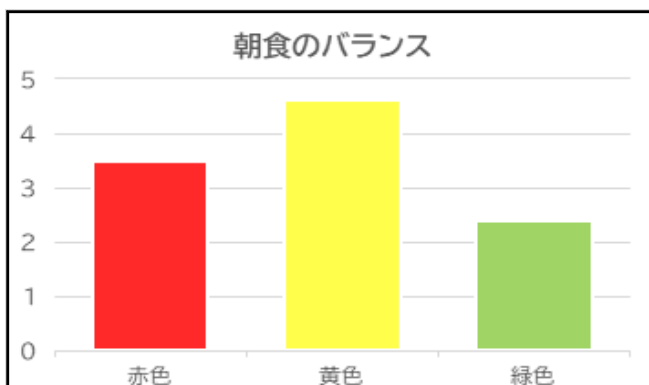

学年が上がるにつれ、就寝時間が遅くなっています。また、5日間のうち1日でも24時以降に就寝した生徒が21人いました。

保護者のコメントよりメディアの使用時間が長くて心配の声が多数ありました。ご家庭でも、メディアの使用を短くし、早く就寝するよう声をかけていただけるとありがたいです。

昨年は、委員会や学校保健委員会で朝食について取り組みました。少しずつ子どもたちに「バランスを考えて朝食を食べよう」という意識ができてきたと感じています。

最終的には朝食を自分で用意できることが望ましいですが、まだまだ保護者の皆さまのご協力が必要です。牛乳やヨーグルト、夕食の残りなど簡単に用意できるものを取り入れていただけるとありがたいです。