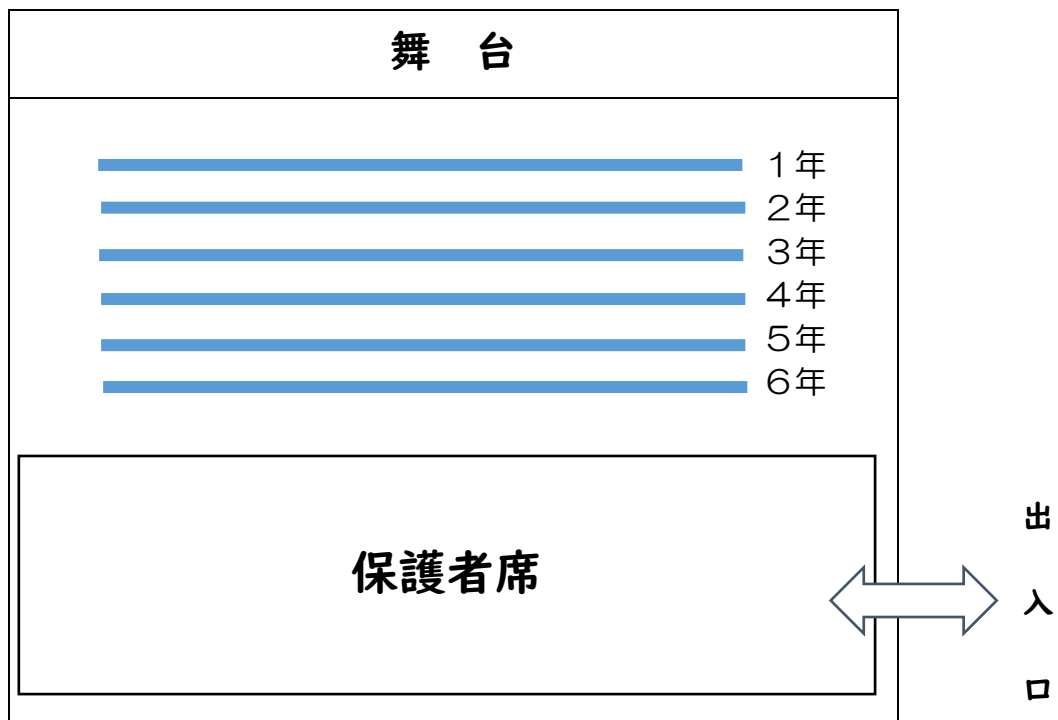

(2) ふれあいコンサート

- ・南知多町山海出身の声楽家 R I O N 氏が、オペラや「新時代」(A d o)、「アイノカタチ」(M I S I A) などの歌声を披露します。
- ・コンサートの中で、R I O N 氏とのコラボレーションで「この星に生まれて」を全校合唱します。また、合唱の前に、児童や保護者、教員を対象とした歌唱レッスンを行います。ぜひ、ご参加ください。

* R I O N (りおん) 氏プロフィール *

2歳からピアノ、13歳から声楽を始める。東京音楽大学付属高等学校、同大学音楽学部声楽専攻、同大学大学院音楽領域独唱科卒業。クラシックにとどまらず、童謡や昭和歌謡、J-POP、R&B もレパートリー。ライブハウスやカフェ、フェスティバルなどでライブを行うなど幅広く活動している。ユニバーサルミュージックからデビュー歴あり。第25回全日本ジュニア音楽コンクール声楽部門入選、第24回宮日音楽コンクール声楽部門グランプリ受賞、その他ピアノのコンクールでも受賞歴あり。

4 その他

- ・個人用スリッパの持参をお願いします。
- ・駐車場については、運動場を開放しますが、駐車スペースに限りがあります。近隣の方は、できる限り徒歩でご来校いただきますようお願いいたします。

[ふれあいコンサート会場図 (体育館)]

【問い合わせ先】みさき小学校 教務主任 (宮下) TEL 63-0001