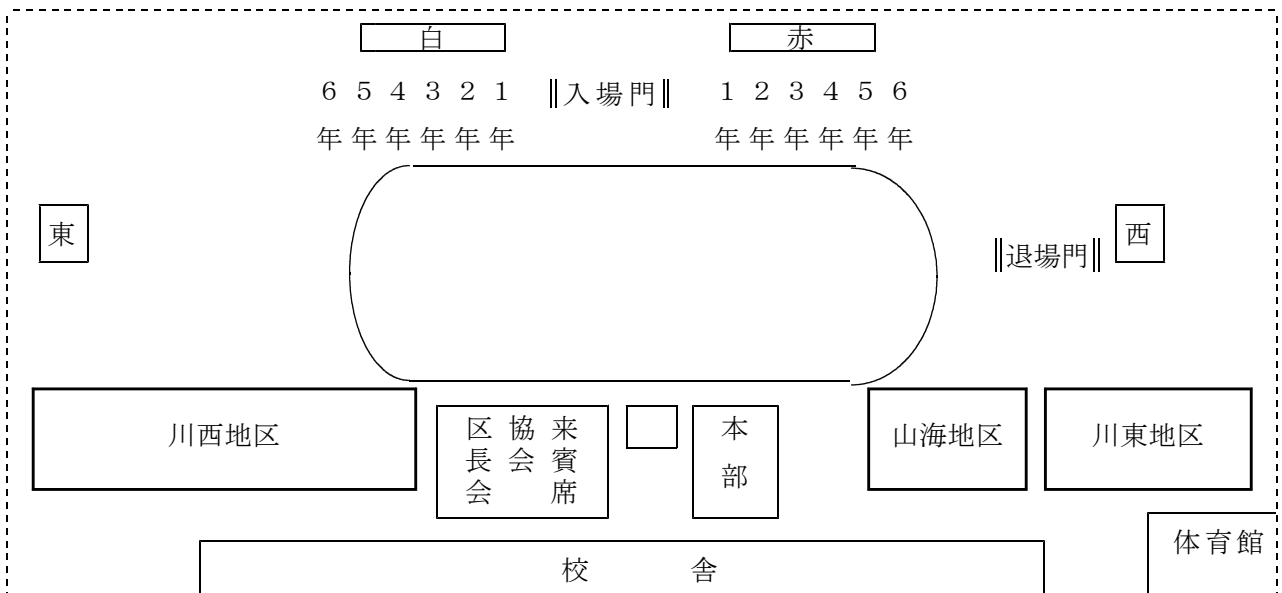

令和3年度「第1回海っ子ふれあい大運動会」開催のご案内

秋涼の候、保護者の皆様には、ますますご健勝のこととお喜び申し上げます。

さて、「海っ子ふれあい大運動会」を下記のように開催いたします。今年度より、小学校運動会と内海地区町民体育祭の合同開催の予定でしたが、新型コロナウイルス感染症拡大防止のため、地区の種目は縮小となり、小学校種目のみでの午前日程開催となりました。保護者の皆様のご理解とご協力をいただきますよう、お願い申し上げます。

4 その他

- ◎**参観の方々による密集を避けるため、保護者の方の参観を「1世帯2名まで」とさせていただきます。なお、未就学のお子さまはこの人数に含みません。**
 - ・**昼食（弁当）は、教室にて児童のみで食べます。**
 - ・**予備日に実施の場合は、給食があります。下校時刻は通常どおりになります。**
 - ・山海・内福寺の方は、学校東の吹越駐車場を利用してください。
 - ・天候状況等によって、競技時刻が変更になる場合があります。
 - ・字別による密集を避けるために、本年度の保護者席は、内海地区を川東・川西の2つに分け、山海地区と合わせて3つの区画とします。
 - ・敷地内全面禁煙です。また、遊具のご利用は、控えてください。
 - ・字ごとの大型テント設置はありません。小テントや日傘については、他の参観者の迷惑にならないようにご配慮いただき、密集を避けてご使用ください。
 - ・感染症対策として、当日の検温，マスクの着用にご協力ください。
 - ・全児童には、スポーツ協会より参加賞を配付しています。

- ・川東地区・・・内福寺，楠，名切，利屋，東端
- ・川西地区・・・北脇，馬場，中之郷，岡部，吹越，西端